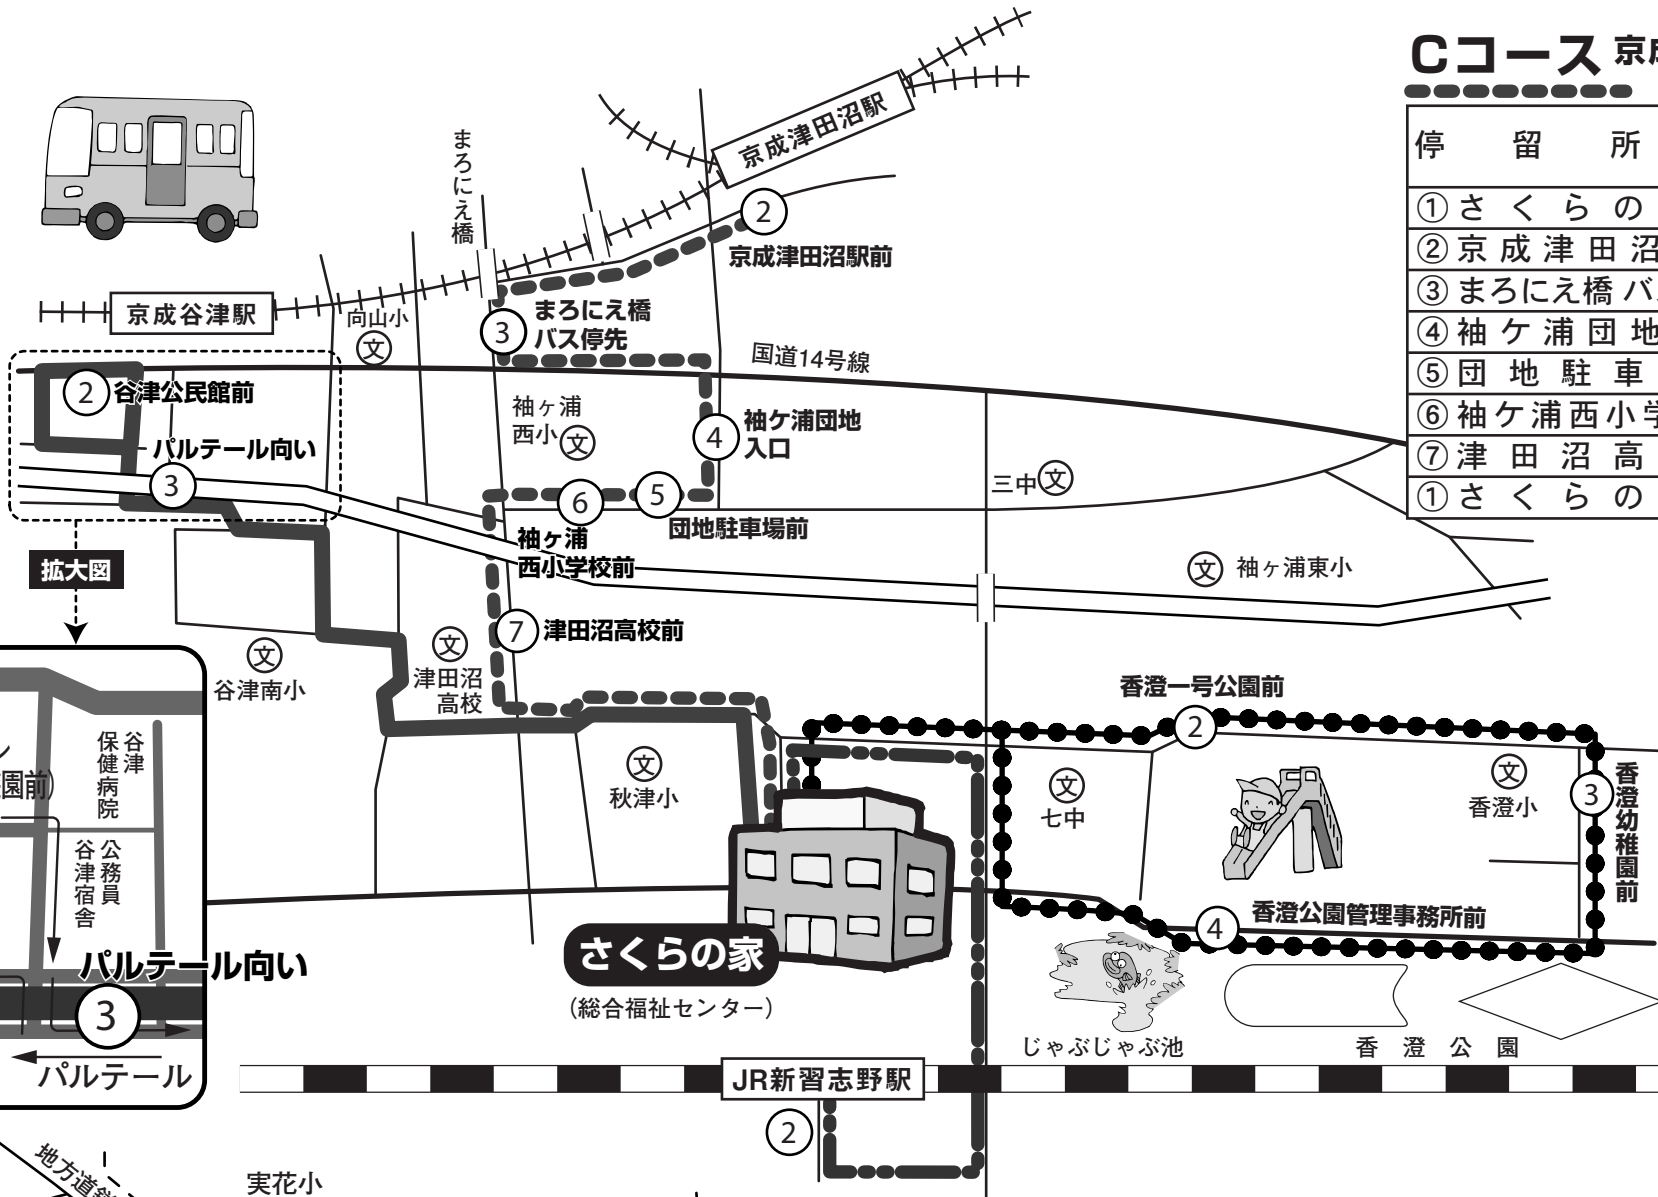

さくらの家・芙蓉園 循環送迎バス 路線図・運行表 (C・D・E・F・Gコース)

Cコース 京成津田沼駅出し送迎バス運行表

停留所名	1便時分	2便時分	3便時分	4便時分	5便時分
① さくらの家 発	9:30	10:30	11:30	13:00	15:00
② 京成津田沼駅 発	45	45	45	15	15
③ まろにえ橋バス停先	47	47	47	17	17
④ 袖ヶ浦団地入口	50	50	50	20	20
⑤ 団地駐車場前	51	51	51	21	21
⑥ 袖ヶ浦西小学校前	52	52	52	22	22
⑦ 津田沼高校前	54	54	54	24	24
⑧ さくらの家 着	9:57	10:57	11:57	13:27	15:27

Dコース JR新習志野駅行運行表

停留所名	1便時分	2便時分
① さくらの家 発	11:00	13:30
② JR新習志野駅	08	38
③ さくらの家 着	15	45

Eコース 香澄地区送迎バス運行表

停留所名	1便時分	2便時分
① さくらの家 発	10:15	14:30
② 香澄一号公園前	18	33
③ 香澄幼稚園前	20	35
④ 香澄公園管理事務所前	22	37
⑤ さくらの家 着	10:25	14:40

Gコース 大久保・東習志野・実籾循環バス運行表

停留所名	1便時分	2便時分
① 芙蓉園 発	11:00	14:00
② 本大久保五丁目踏切手前	03	03
③ 八幡公園・メゾン都築前	06	06
④ あづまこども会館前	07	07
⑤ 公務員住宅前	10	10
⑥ 三山八丁目バス停	12	12
⑦ 習志野高校正門前付近	15	15
⑧ 実籾消防分遣所前	17	17
⑨ 東習志野四丁目市営住宅前	20	20
⑩ 実籾消防会館前	25	25
⑪ 丸山木材店前	28	28
⑫ 芙蓉園 着	11:33	14:33

Fコース 京成谷津駅出し送迎運行表

停留所名	1便時分	2便時分
① さくらの家 発	9:00	13:50
② 谷津公民館前	09	59
③ 谷津3-12パルテール向い	11	14:01
④ さくらの家 着	9:20	14:10