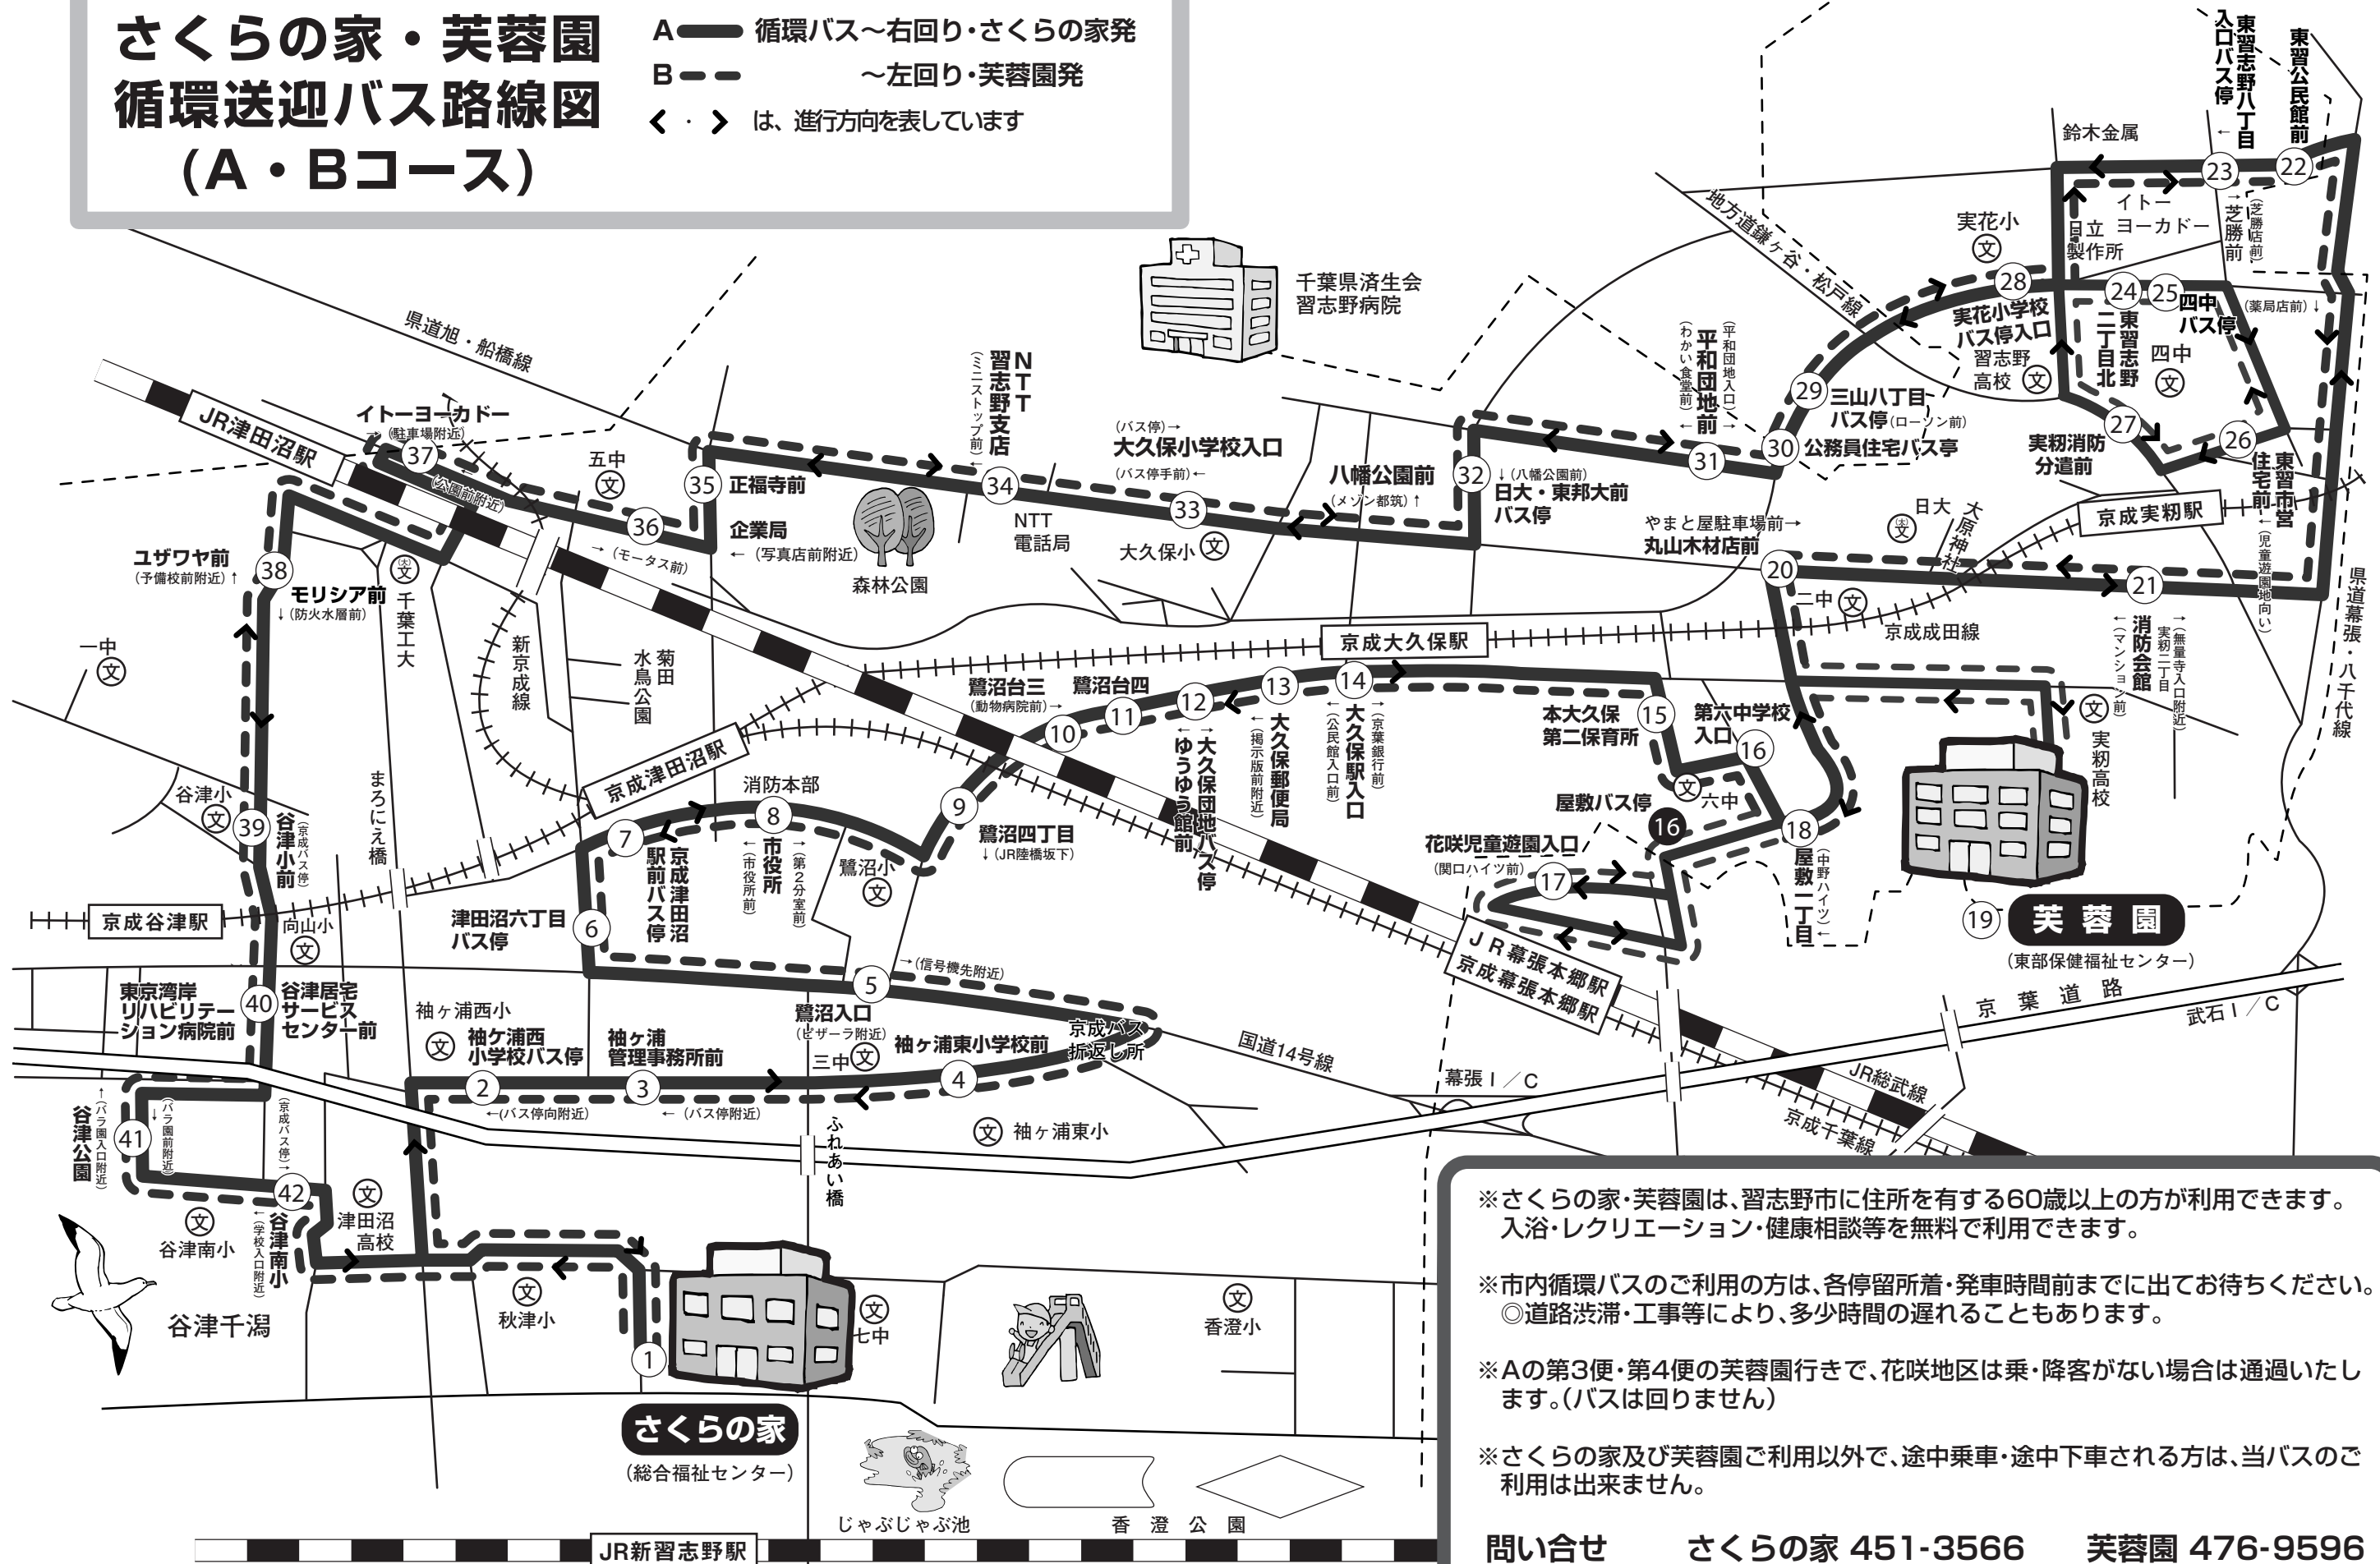

さくらの家・芙蓉園 循環送迎バス路線図 (A・Bコース)

A ——— 循環バス～右回り・さくらの家発
 B - - - ~左回り・芙蓉園発
 < · > は、進行方向を表しています

※さくらの家・芙蓉園は、習志野市に住所を有する60歳以上の方が利用できます。
 入浴・レクリエーション・健康相談等を無料で利用できます。

※市内循環バスのご利用の方は、各停留所着・発車時間前までに出てお待ちください。
 ◎道路渋滞・工事等により、多少時間の遅れることもあります。

※Aの第3便・第4便の芙蓉園行きで、花咲地区は乗・降客がない場合は通過いたします。(バスは回りません)

※さくらの家及び芙蓉園ご利用以外で、途中乗車・途中下車される方は、当バスのご利用は出来ません。

問い合わせ さくらの家 451-3566 芙蓉園 476-9596

さくらの家（総合福祉センター）及び芙蓉園（東部保健福祉センター）送迎バス運行表（高齢者専用）

・市内循環送迎バス…無料 ※月曜日～土曜日まで運行（ただし祝日は、休館）

Gコース 大久保・東習志野・実籾循環バス運行表

停留所名	1便時分	2便時分
① 芙蓉園 発	11:00	14:00
② 本大久保五丁目踏切手前	03	03
③ 八幡公園・メゾン都築前	06	06
④ あづまこども会館前	07	07
⑤ 公務員住宅前	10	10
⑥ 三山八丁目バス停	12	12
⑦ 習志野高校正門前付近	15	15
⑧ 実籾消防分遣所前	17	17
⑨ 東習志野四丁目市営住宅前	20	20
⑩ 実籾消防会館前	25	25
⑪ 丸山木材店前	28	28
⑫ 芙蓉園 着	11:33	14:33