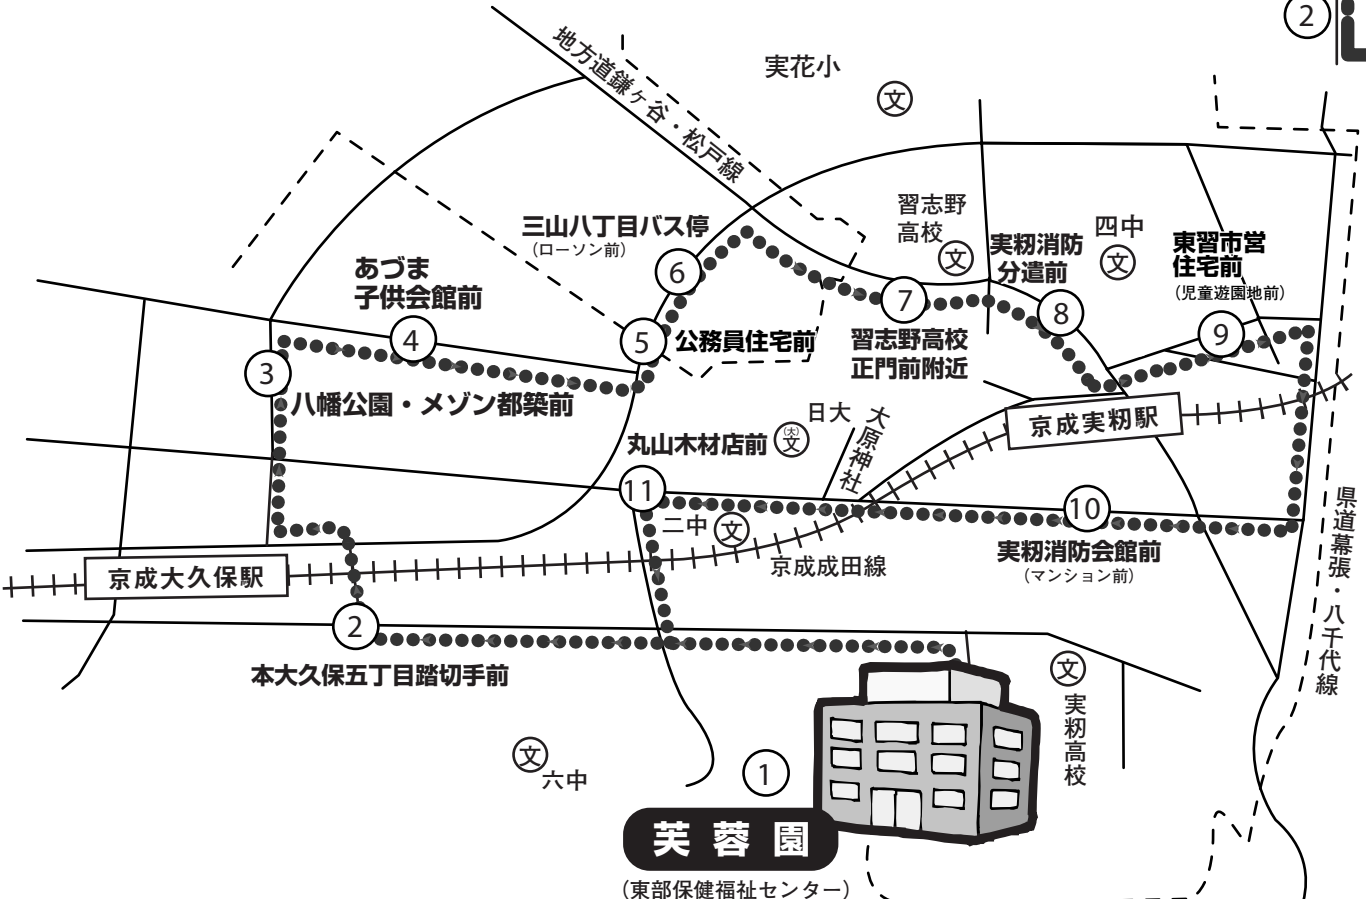

さくらの家・芙蓉園 循環送迎バス路線図 (A・Bコース)

A ——— 循環バス～右回り・さくらの家発
 B - - - ~左回り・芙蓉園発
 < · > は、進行方向を表しています

※さくらの家・芙蓉園は、習志野市に住所を有する60歳以上の方が利用できます。
 入浴・レクリエーション・健康相談等を無料で利用できます。

※市内循環バスのご利用の方は、各停留所着・発車時間前までに出てお待ちください。
 ◎道路渋滞・工事等により、多少時間の遅れることもあります。

※Aの第3便・第4便の芙蓉園行きで、花咲地区は乗・降客がない場合は通過いたします。(バスは回りません)

※さくらの家及び芙蓉園ご利用以外で、途中乗車・途中下車される方は、当バスのご利用は出来ません。

問い合わせ さくらの家 451-3566 芙蓉園 476-9596

さくらの家（総合福祉センター）及び芙蓉園（東部保健福祉センター）送迎バス運行表（高齢者専用）

・市内循環送迎バス…無料 ※月曜日～土曜日まで運行（ただし祝日は、休館）

さくらの家・芙蓉園 循環送迎バス 路線図・運行表 (C・D・E・F・Gコース)

Cコース 京成津田沼駅出し送迎バス運行表

停留所名	1便時分	2便時分	3便時分	4便時分	5便時分
① さくらの家 発	9:30	10:30	11:30	13:00	15:00
② 京成津田沼駅 発	45	45	45	15	15
③ まろにえ橋バス停先	47	47	47	17	17
④ 袖ヶ浦団地入口	50	50	50	20	20
⑤ 団地駐車場前	51	51	51	21	21
⑥ 袖ヶ浦西小学校前	52	52	52	22	22
⑦ 津田沼高校前	54	54	54	24	24
⑧ さくらの家 着	9:57	10:57	11:57	13:27	15:27

Gコース 大久保・東習志野・実籾循環バス運行表

停留所名	1便時分	2便時分
① 芙蓉園 発	11:00	14:00
② 本大久保五丁目踏切手前	03	03
③ 八幡公園・メゾン都築前	06	06
④ あづまこども会館前	07	07
⑤ 公務員住宅前	10	10
⑥ 三山八丁目バス停	12	12
⑦ 習志野高校正門前付近	15	15
⑧ 実籾消防分遣所前	17	17
⑨ 東習志野四丁目市営住宅前	20	20
⑩ 実籾消防会館前	25	25
⑪ 丸山木材店前	28	28
⑫ 芙蓉園 着	11:33	14:33