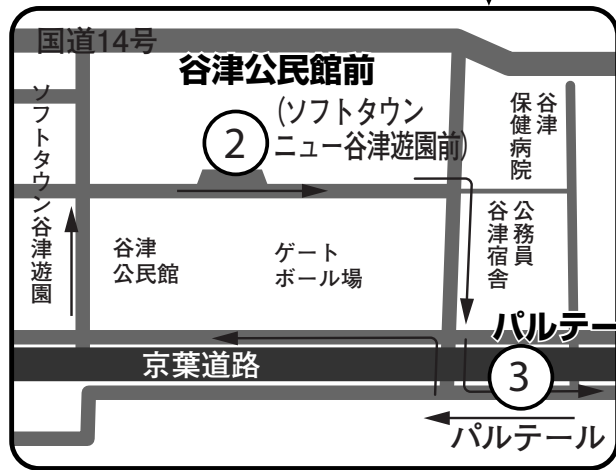

さくらの家・芙蓉園 循環送迎バス 路線図・運行表 (C・D・E・F・Gコース)

Cコース 京成津田沼駅出し送迎バス運行表

停留所名	1便時分	2便時分	3便時分	4便時分	5便時分
① さくらの家 発	9:30	10:30	11:30	13:00	15:00
② 京成津田沼駅 発	45	45	45	15	15
③ まろにえ橋バス停先	47	47	47	17	17
④ 袖ヶ浦団地入口	50	50	50	20	20
⑤ 団地駐車場前	51	51	51	21	21
⑥ 袖ヶ浦西小学校前	52	52	52	22	22
⑦ 津田沼高校前	54	54	54	24	24
⑧ さくらの家 着	9:57	10:57	11:57	13:27	15:27

Dコース JR新習志野駅行運行表

停留所名	1便時分	2便時分
① さくらの家 発	11:00	13:30
② JR新習志野駅	08	38
③ さくらの家 着	15	45

Eコース 香澄地区送迎バス運行表

停留所名	1便時分	2便時分
① さくらの家 発	10:15	14:30
② 香澄一号公園前	18	33
③ 香澄幼稚園前	20	35
④ 香澄公園管理事務所前	22	37
⑤ さくらの家 着	10:25	14:40

Gコース 大久保・東習志野・実籾循環バス運行表

停留所名	1便時分	2便時分
① 芙蓉園 発	11:00	14:00
② 本大久保五丁目踏切手前	03	03
③ 八幡公園・メゾン都築前	06	06
④ あづまこども会館前	07	07
⑤ 公務員住宅前	10	10
⑥ 三山八丁目バス停	12	12
⑦ 習志野高校正門前付近	15	15
⑧ 実籾消防分遣所前	17	17
⑨ 東習志野四丁目市営住宅前	20	20
⑩ 実籾消防会館前	25	25
⑪ 丸山木材店前	28	28
⑫ 芙蓉園 着	11:33	14:33

Fコース 京成谷津駅出し送迎運行表

停留所名	1便時分	2便時分
① さくらの家 発	9:00	13:50
② 谷津公民館前	09	59
③ 谷津3-12パルテール向い	11	14:01
④ さくらの家 着	9:20	14:10