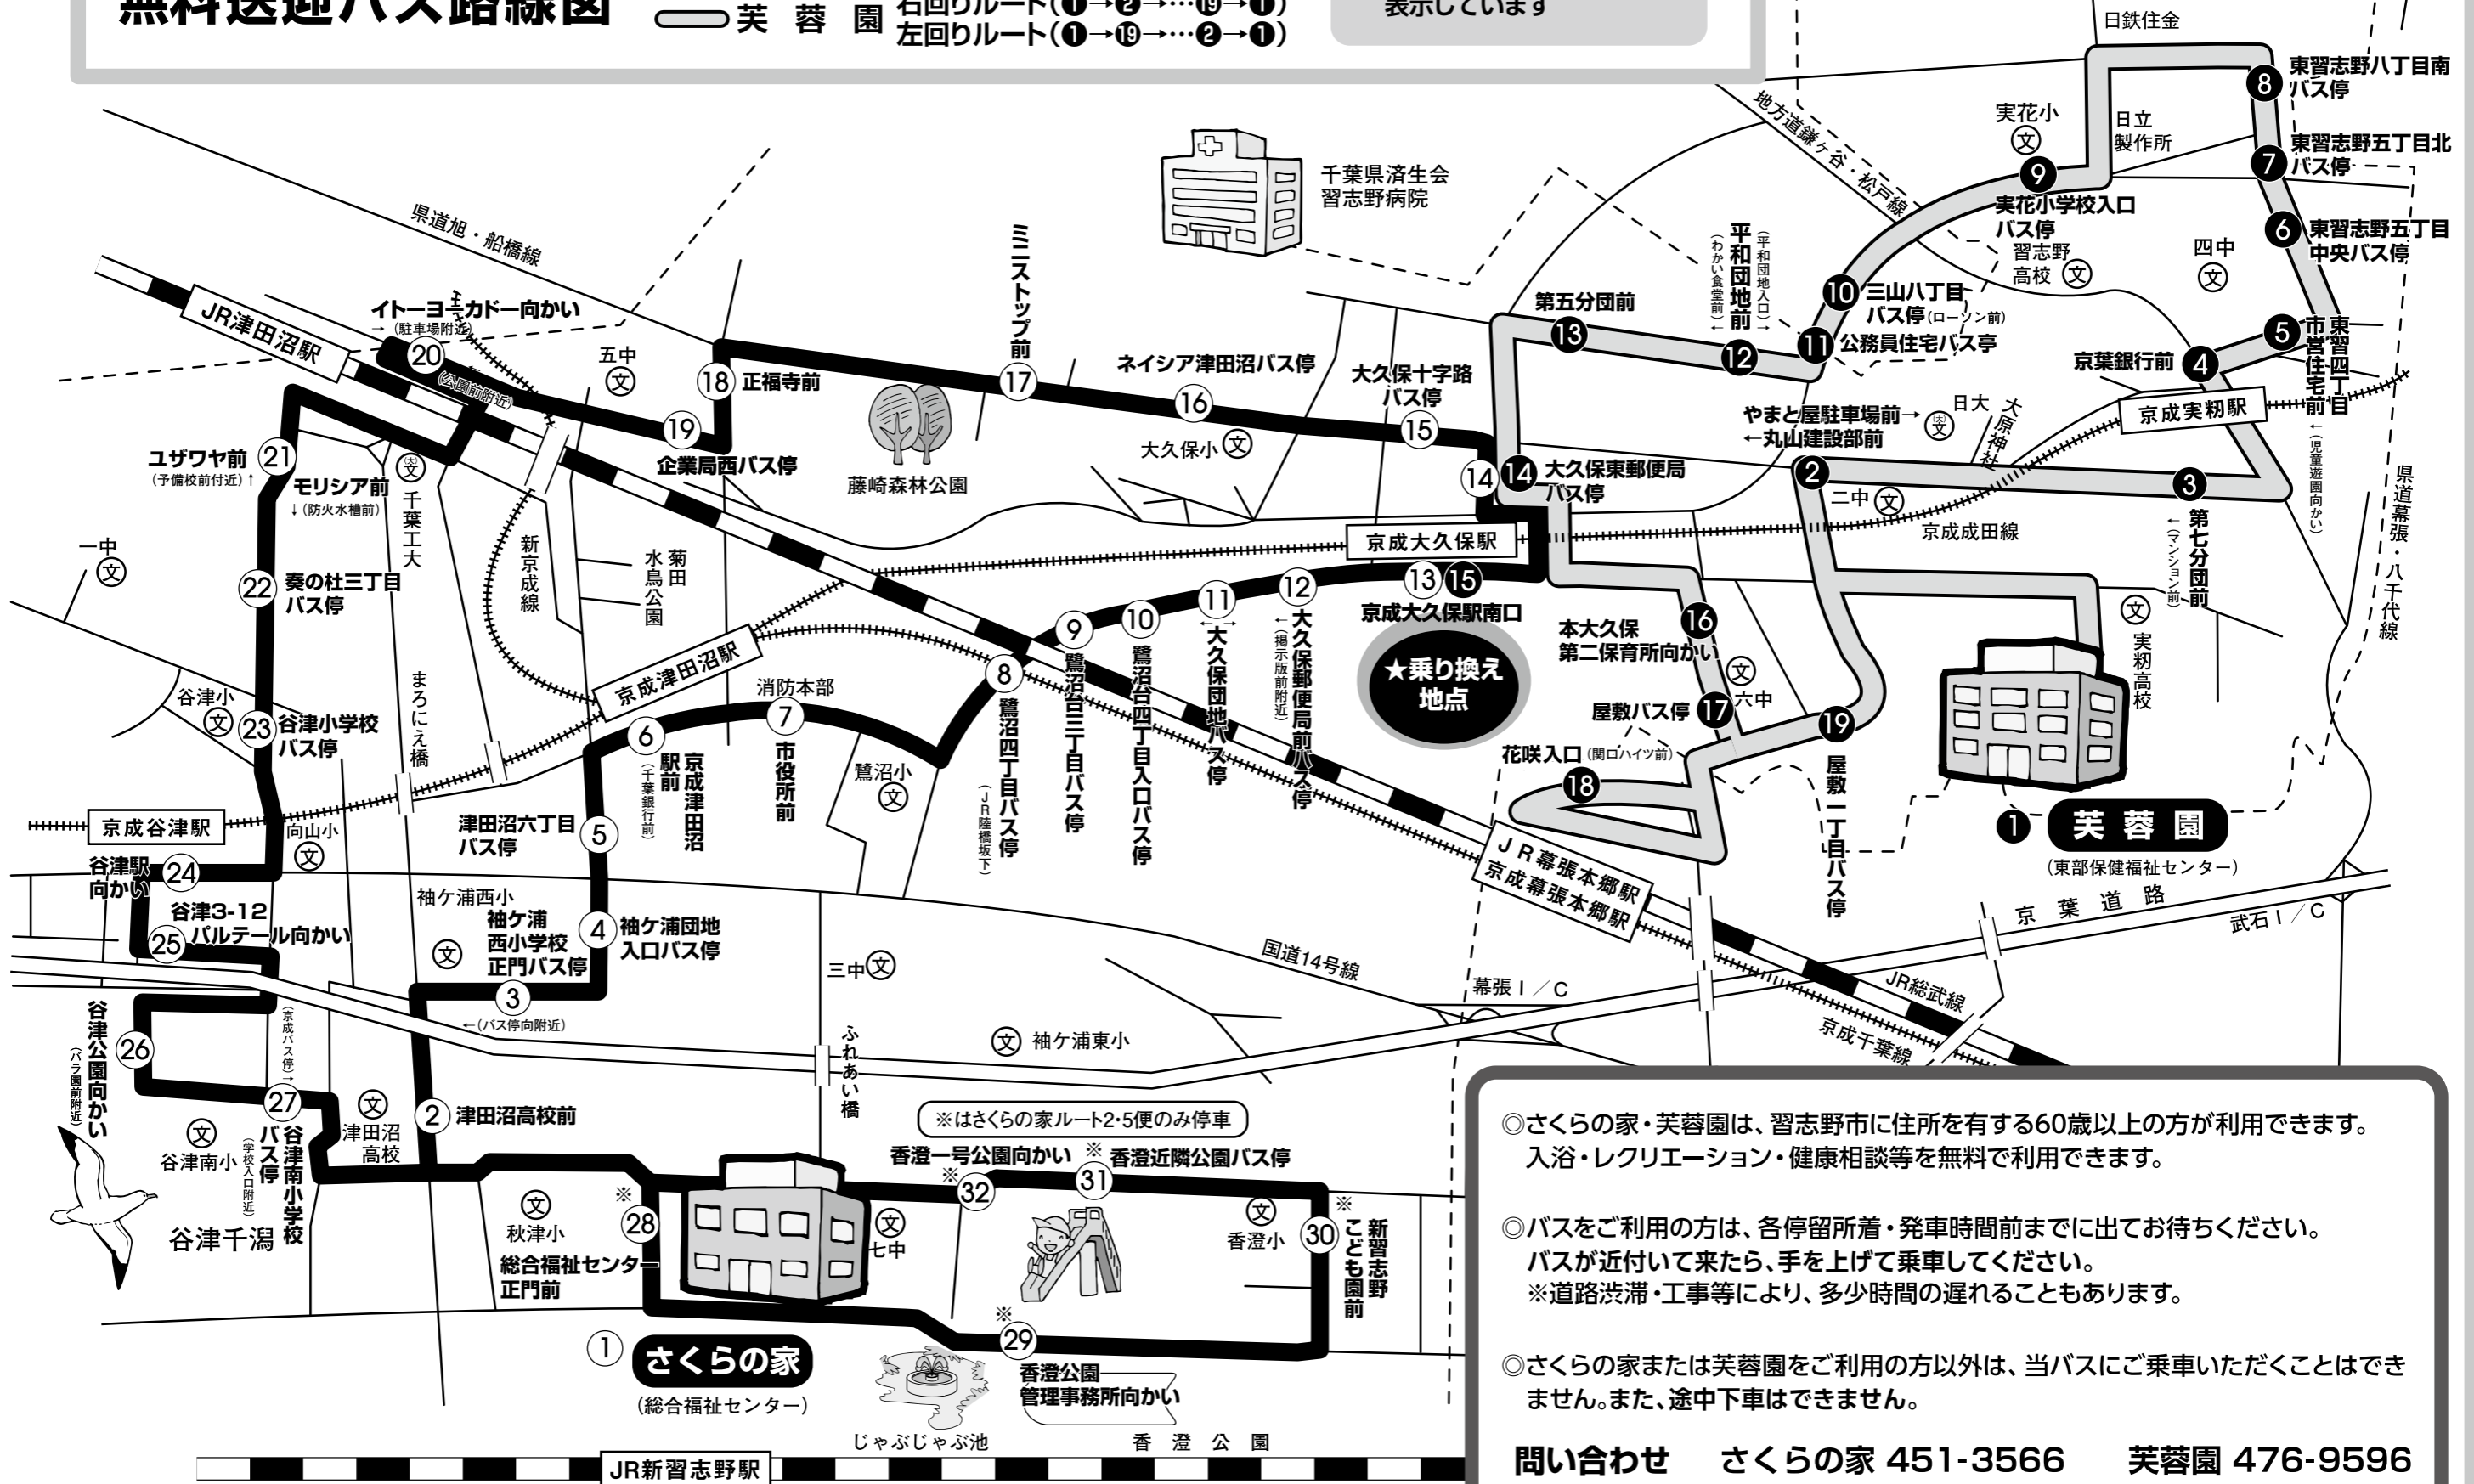

さくらの家・芙蓉園 無料送迎バス路線図

1. **さくらの家** 右回りルート(①→②→…③②→①)
   左回りルート(①→③②→…②→①)
   芙蓉園 右回りルート(①→②→…⑱→①)
   左回りルート(①→⑱→…②→①)

☆この地図はそれぞれ右回りルートの停留所の名称を表示しています

◎さくらの家・芙蓉園は、習志野市に住所を有する60歳以上の方が利用できます。入浴・レクリエーション・健康相談等を無料で利用できます。
◎バスをご利用の方は、各停留所着・発車時間前までに出てお待ちください。バスが近付いて来たら、手を上げて乗車してください。※道路渋滞・工事等により、多少時間の遅れることもあります。
◎さくらの家または芙蓉園をご利用の方以外は、当バスにご乗車いただくことはできません。また、途中下車はできません。

問い合わせ さくらの家 451-3566 芙蓉園 476-9596