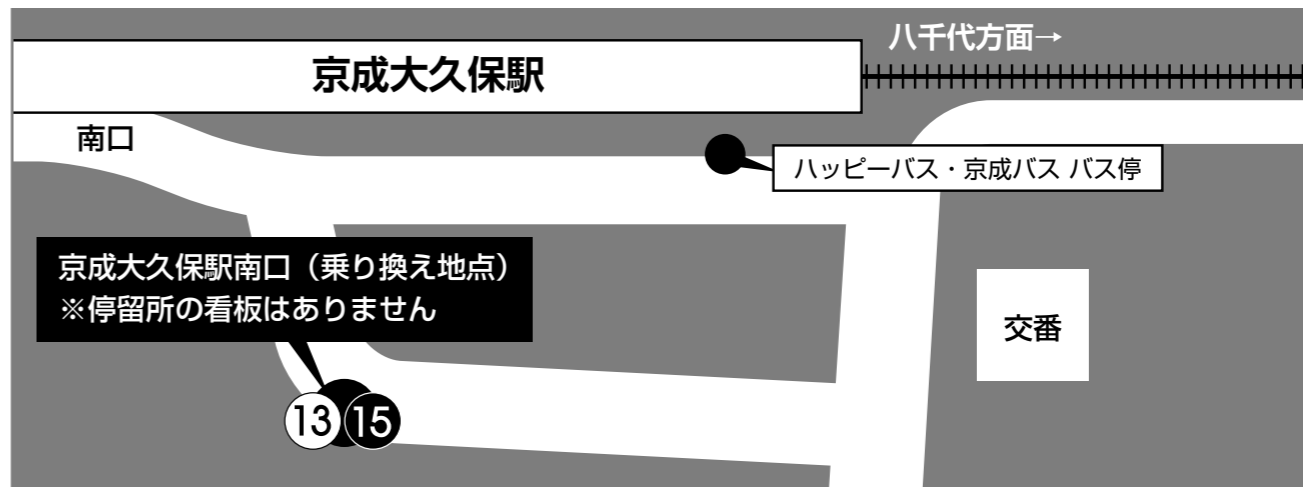

芙蓉園 右回りルート		1便	3便	5便
停留所名		時分	時分	時分
①	芙蓉園発	7:55	11:15	14:20
②	やまと屋駐車場前	8 03	23	28
③	第七分団前	06	26	31
④	京葉銀行前	09	29	34
⑤	東習四丁目市営住宅前	11	31	36
⑥	東習志野五丁目中央バス停	14	34	39
⑦	東習志野五丁目北バス停	16	36	41
⑧	東習志野八丁目南バス停	18	38	43
⑨	実花小学校入口バス停	23	43	48
⑩	三山八丁目バス停	24	44	49
⑪	公務員住宅バス停	25	45	50
⑫	平和団地向かい	26	46	51
⑬	第五分団前	27	47	52
⑭	大久保東郵便局バス停	31	51	56
⑮	京成大久保駅南口 (乗り継ぎ地点により3分程停車)	8:34着	11:54着	14:59着
		8:37発	11:57発	15:02発
⑯	本大久保第二保育所向かい	40	12:00	05
⑰	屋敷バス停	42	02	07
⑱	花咲入口	46	06	11
⑲	屋敷一丁目バス停	50	10	15
①	芙蓉園着	8:55	12:15	15:20

芙蓉園 左回りルート		2便	4便	6便
停留所名		時分	時分	時分
①	芙蓉園発	10:00	13:05	16:05
⑱	屋敷一丁目バス停	04	09	09
⑱	花咲入口	09	14	14
⑱	屋敷バス停	12	17	17
⑱	本大久保第二保育所前	14	19	19
⑮	京成大久保駅南口 (乗り継ぎ地点により4分程停車)	10:17着	13:22着	16:22着
		10:21発	13:26発	16:26発
⑱	大久保東郵便局バス停	24	29	29
⑱	第五分団向かい	27	32	32
⑱	平和団地前	28	33	33
⑱	公務員住宅バス停	29	34	34
⑱	三山八丁目バス停	31	36	36
⑱	実花小学校入口バス停	33	38	38
⑱	東習志野八丁目南バス停	38	43	43
⑱	東習志野五丁目北バス停	40	45	45
⑱	東習志野五丁目中央バス停	42	47	47
⑱	東習四丁目市営住宅向かい	43	48	48
⑱	京葉銀行向かい	47	52	52
⑱	第七分団向かい	50	55	55
⑱	丸山建設部前	54	59	59
①	芙蓉園着	11:00	14:05	17:05

★停留所⑬⑮「京成大久保駅南口」でさくらの家バス及び芙蓉園バスが待ち合わせを行います。
ここでバスの乗り換えを行うことができます
※ロータリー内が混雑している時などは、バスがロータリーを周回する場合があります。
★さくらの家バス全6便のうち、停留所⑳～㉚は2、5便のみ停車します。